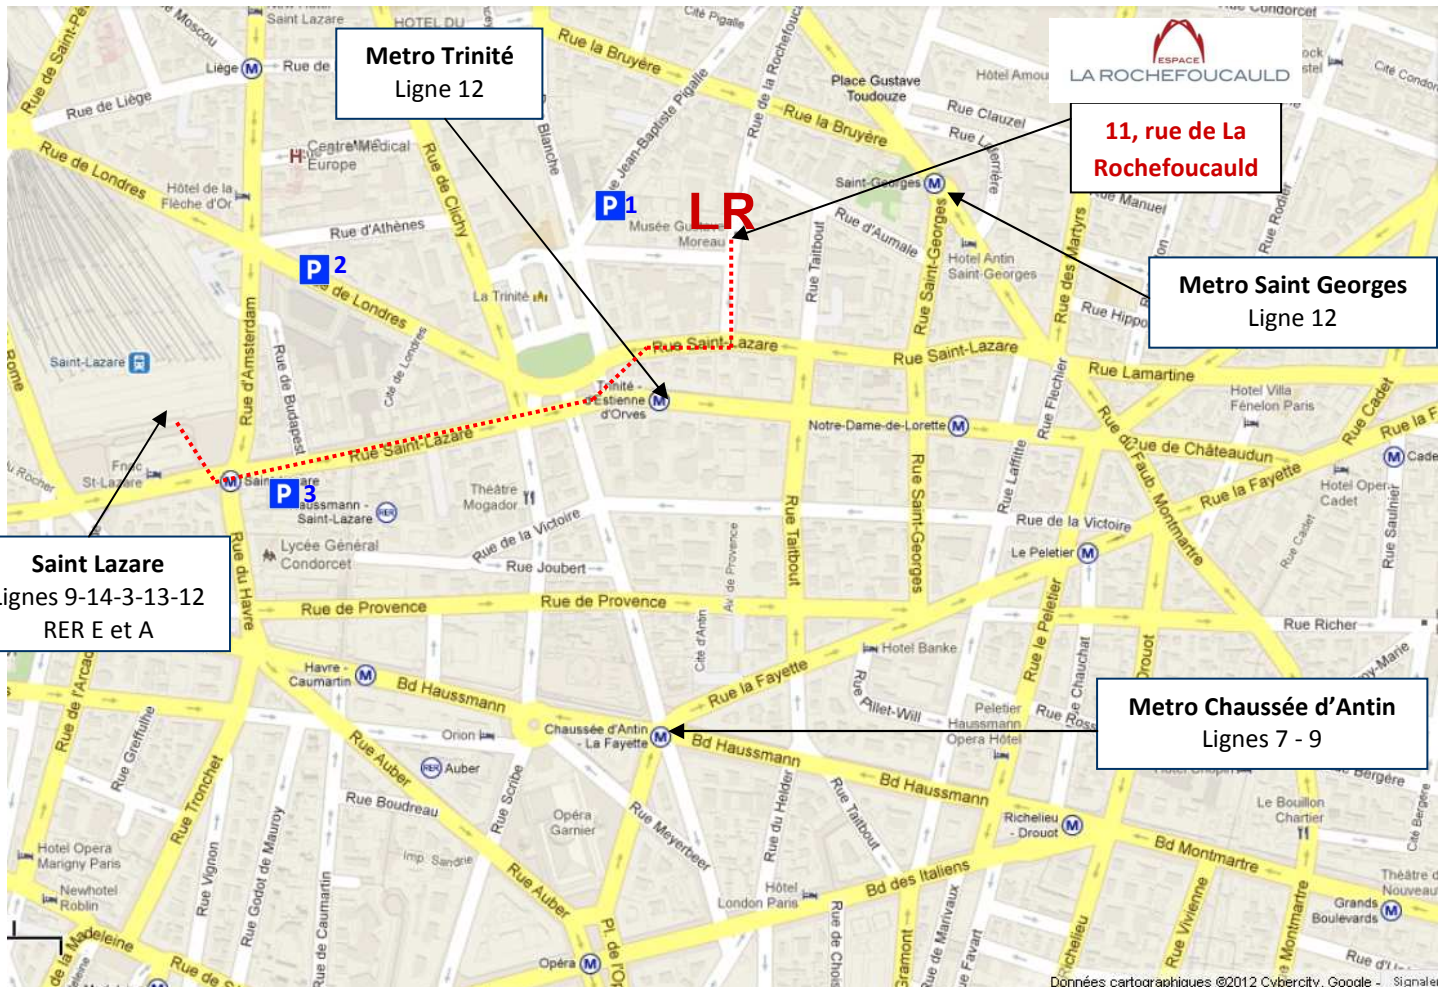

LA ROCHEFOUCAULD

11 rue de La Rochefoucauld - 75009 Paris
Tél. 01 45 26 66 47 - Fax 01 40 82 97 27
espace-larochefoucauld@formeret.fr
www.formeret.fr

METROS

Saint Georges **ligne 12**
Trinité **ligne 12**
St Lazare **lignes 3-9-12-13-14**
Chaussée d'Antin **lignes 7-9**

RER

Haussmann Saint Lazare **RER E**
Auber **RER A**

BUS

32, 43 : Rue de Châteaudun
81, 26, 29 : Place de la Trinité

PARKINGS

- P 1** **Parking Trinité**
12 rue Jean-Baptiste Pigalle
- P 2** **Parking EFFIA Gare Saint Lazare**
29 rue de Londres
- P 3** **Parking Centre Commercial Passage du Havre**
103 rue Saint Lazare